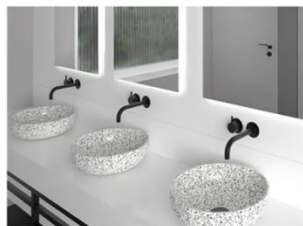

Design examples:

TOP (T)